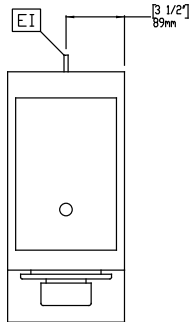

Konstruksiyon

- Devre kesicili güçlü motor.
- Ayır başlat/durdur butonları.
- Hassas öğütme.
- Çekmeceli paslanmaz çelik tepsi düzenleyici.
- Paslanmaz çelik ön panel.

Onay: _____

Ön

Yan

Üst

Elektrik:

Voltaj:	220-240 V/1N ph/50/60 Hz
600657 (E835B)	
Elektrik g¼c¼ max:	1.8 kW

Temel bilgiler:

Dıř boyutlar, Geniřlik:	178 mm
Dıř boyutlar, Derinlik:	381 mm
Dıř boyutlar, Y¼kseklik:	559 mm
Net aęırlık:	18 kg
Ambalajlı aęırlık:	24 kg
Ambalaj y¼kseklięi:	700 mm
Ambalaj geniřlięi:	320 mm
Ambalaj derinlięi:	470 mm
Ambalajlı hacim:	0.11 m ³