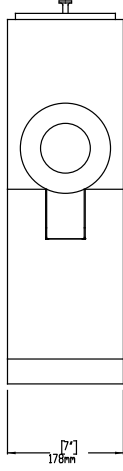

Kahve Sistemi Kahve Değirmeni, Tek Hazneli, 0,7 kg, Siyah

SIRA # _____

MODEL # _____

ADI # _____

SIS # _____

AIA # _____

600657 (E835B)

Kahve Değirmeni, tek hazneli, kahve hazne kapasitesi: 0.7 kg (Öğütme Türleri: Türk kahvesi, Espresso, İnce Çekim, Otomatik Damıtma, Damıtma, Filtre Kahve, İri Taneli)

Ana Özellikler

- Takip etmesi kolay talimatlar.
- Hızlı öğütme süresi.
- Dik eğimli hazne, tıkanma olmadan çekirdek akışını destekler.
- Marketler ve özel mağazalar dahil tüm self servis uygulamalar için idealdir.
- Nasıl Çalıştırılır: CHAR (13) CHAR (10)-1. Seçici düğmeyi istenen öğütme ayarına çevirin. CHAR (13) CHAR (10)-2. Hazneyi istediğiniz tür ve miktarda tam çekirdek kahveyle doldurun. Kapağı kapatın.CHAR (13) CHAR (10)-3. Poşeti ağzın altına yerleştirin.CHAR (13) CHAR (10)-4. Başlat düğmesine basın. CHAR (13) CHAR (10)-5. Öğütücü öğütmeyi tamamladıktan sonra durdurma düğmesine basın.CHAR (13) CHAR (10)-6. Kahve öğütüldükten sonra torbayı kahve ağzından çıkarın.

Konstruksiyon

- Devre kesicili güçlü motor.
- Ayır başlat/durdur butonları.
- Hassas öğütme.
- Çekmeceli paslanmaz çelik tepsi düzenleyici.
- Paslanmaz çelik ön panel.

Onay: _____

Ön

Yan

Üst

Elektrik:

Voltaj:	220-240 V/1N ph/50/60 Hz
600657 (E835B)	
Elektrik g¼c¼ max:	1.8 kW

Temel bilgiler:

Dıř boyutlar, Geniřlik:	178 mm
Dıř boyutlar, Derinlik:	381 mm
Dıř boyutlar, Y¼kseklik:	559 mm
Net aęırlık:	18 kg
Ambalajlı aęırlık:	24 kg
Ambalaj y¼kseklięi:	700 mm
Ambalaj geniřlięi:	320 mm
Ambalaj derinlięi:	470 mm
Ambalajlı hacim:	0.11 m ³