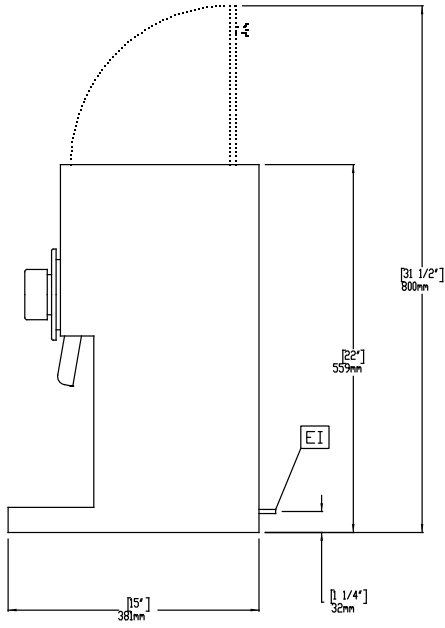

Konstruksiyon

- Devre kesicili güçlü motor.
- Ayır başlat/durdur butonları.
- Hassas öğütme.
- Çekmeceli paslanmaz çelik tepsi düzenleyici.
- Paslanmaz çelik ön panel.

Onay: _____

Ön

Yan

Üst

Elektrik:

Voltaj:	220-240 V/1N ph/50/60 Hz
600657 (E835B)	
Elektrik g¼c¼ max:	1.8 kW

Temel bilgiler:

Dıř boyutlar, Geniřlik:	178 mm
Dıř boyutlar, Derinlik:	381 mm
Dıř boyutlar, Y¼kseklik:	559 mm
Net aęırlık:	18 kg
Ambalajlı aęırlık:	24 kg
Ambalaj y¼kseklięi:	700 mm
Ambalaj geniřlięi:	320 mm
Ambalaj derinlięi:	470 mm
Ambalajlı hacim:	0.11 m ³